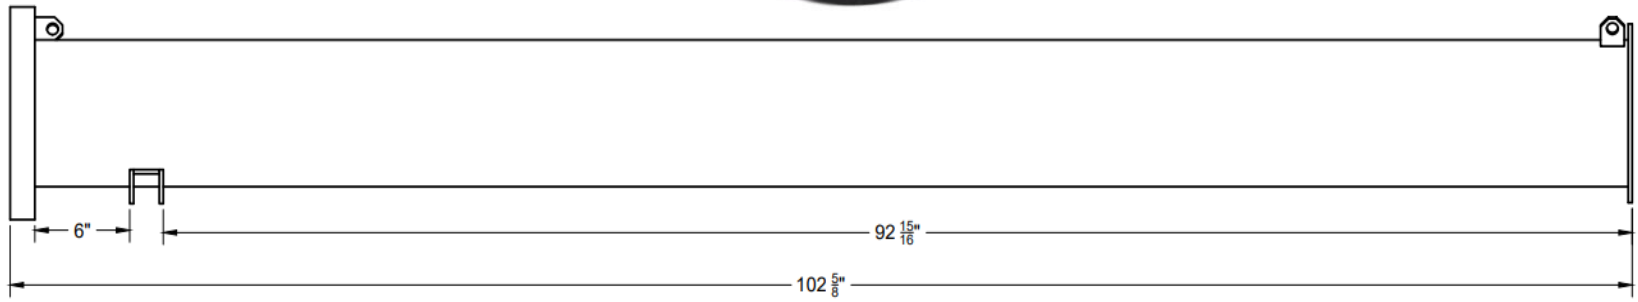

Outer Tube:  
VTR62033

REV: 11/16/2018

Physical Address: 2707 Kanasita Drive Hixson, TN 37343  
Toll Free: 1-866-448-5547 Email: sales@epasales.com

@EPASALES