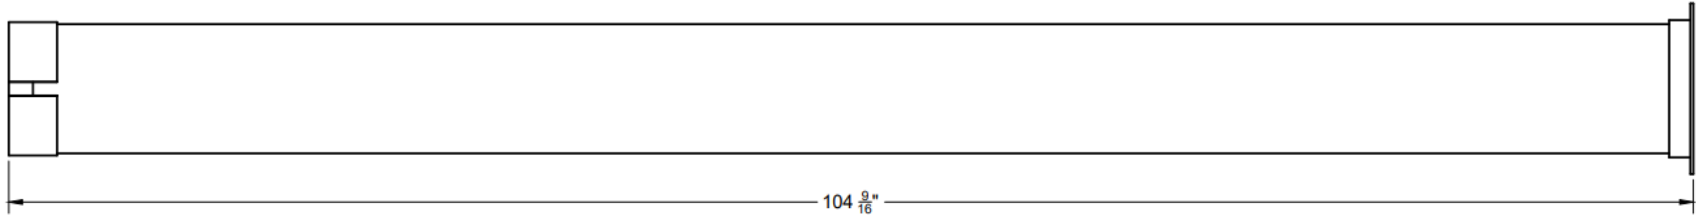

Inner Tube:
VTR62031

REV: 11/16/2018

Physical Address: 2707 Kanasita Drive Hixson, TN 37343
Toll Free: 1-866-448-5547 Email: sales@epasales.com

@EPASALES